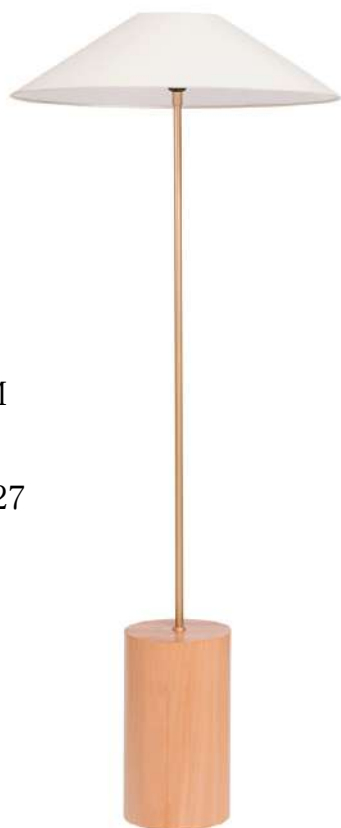

## ABAJUR CONE

REF: 3195

ALTURA: 0,57M

CUP: Ø 38 ALT: 0,25M

PORTA LÂMPADA: E27

## ABAJUR ESPHERA

REF: 3188

ALTURA: 0,46M

PORTA LÂMPADA: E27

REF: 3189

ALTURA: 0,62M

PORTA LÂMPADA: E27

## ABAJUR TRENTO

REF: 3187  
CUP: Ø 38 ALT: 0,25M  
ALTURA: 0,61M  
PORTA LÂMPADA: E27

REF: 3186  
CUP: Ø 30 ALT: 0,21M  
ALTURA: 0,56M  
PORTA LÂMPADA: E27

## COLUNA MARGARET

REF: 3198

CUP: Ø60 ALT :0,28M

ALTURA:1,52M

PORTA LÂMPADA: E27